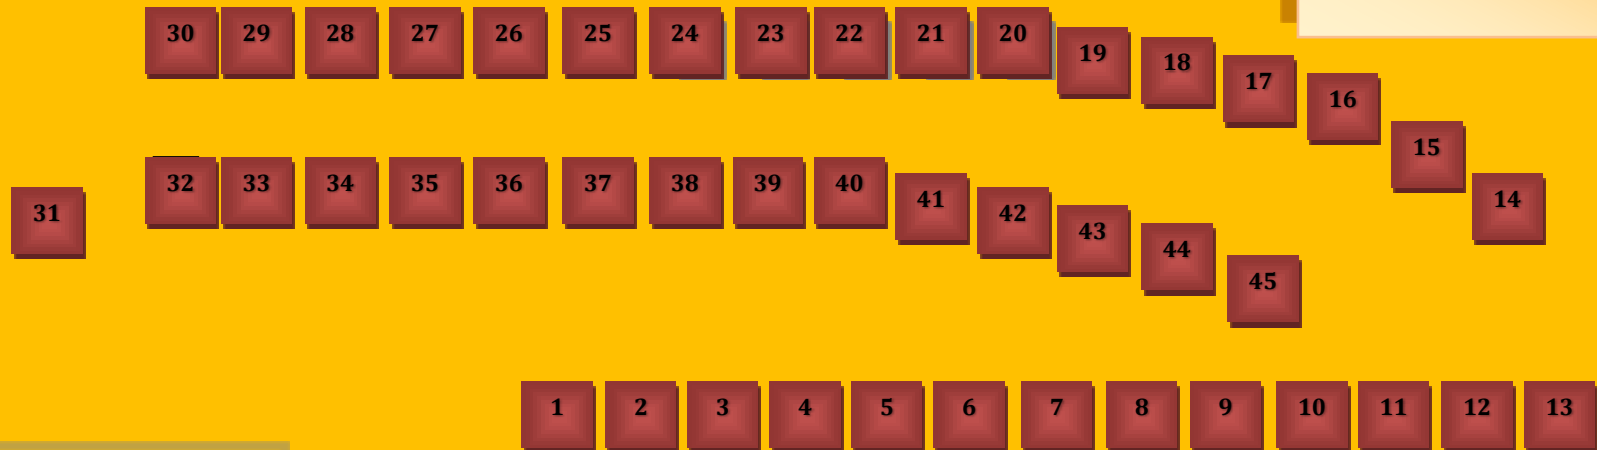

Rekreační středisko Lubenec

Legenda:

- 5ti lůžkové chaty s vlastním soc. zařízením
1V - 4V
- 4lůžkové chaty
1 - 45
- Budova A - 61 lůžek
- Budova B - 36 lůžek

Hřiště

S asfaltovým povrchem

Ohniště

1V

2V

3V

4V

BUDOVA A

BUDOVA B

Hlavní sociální zařízení

Beach volejbalové
hřiště

Personální zázemí

HLAVNÍ BUDOVA
Jídlna